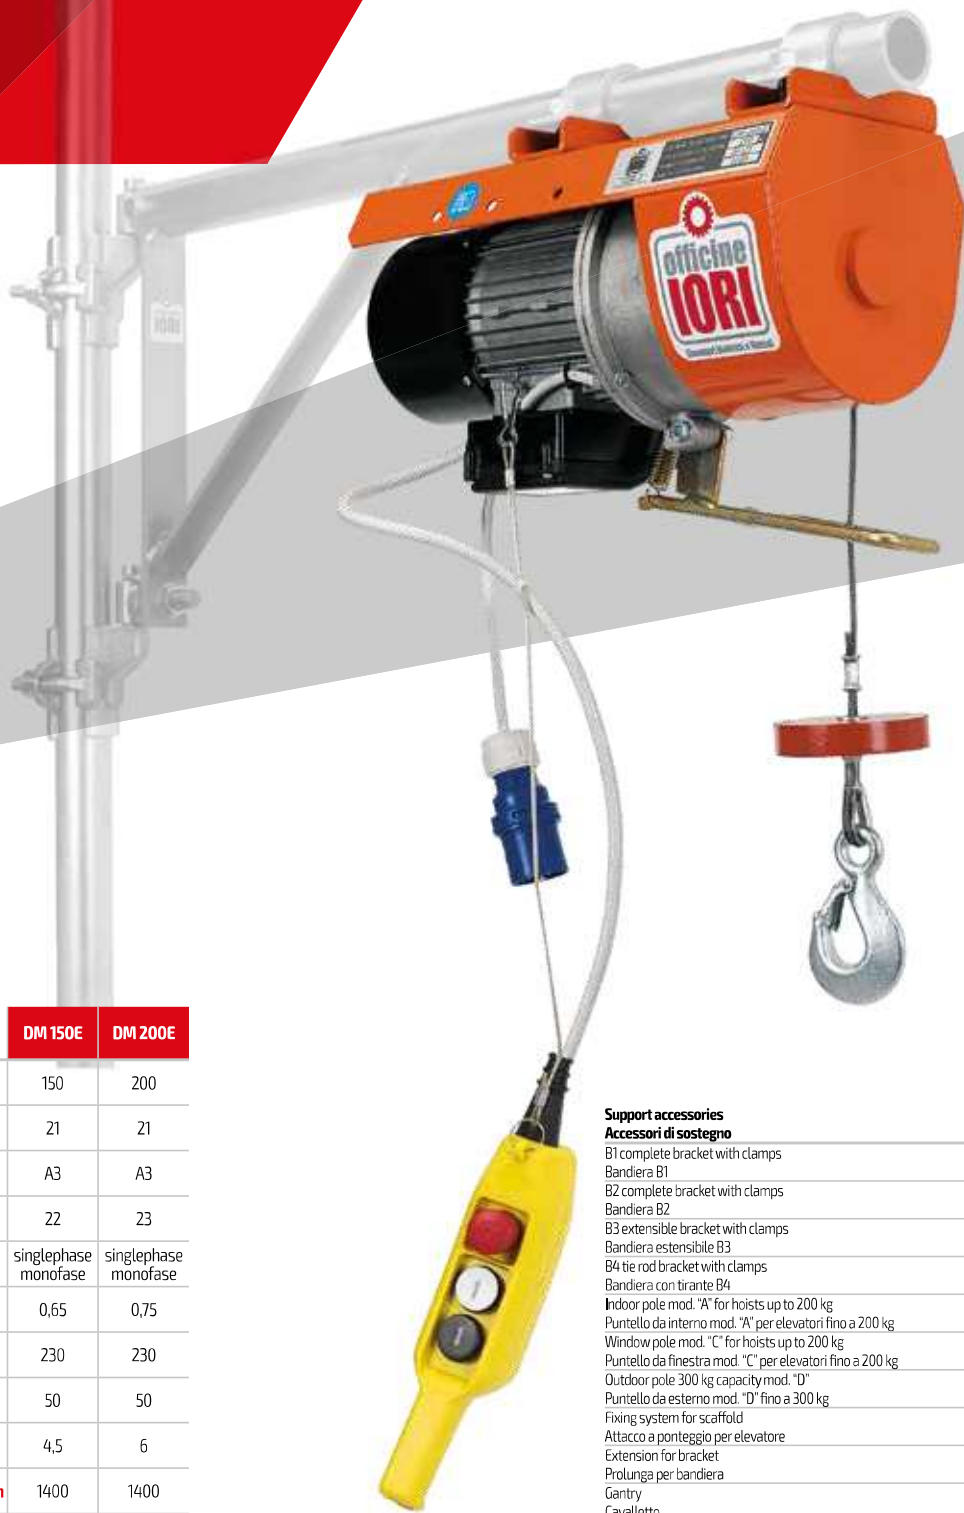

Hoists with bracket Elevatori a bandiera

DM 150E
DM 200E

Technical Data Dati Tecnici		DM 150E	DM 200E
Safe working load Portata nominale	KG	150	200
Lifting speed Velocità di sollevamento	m/min	21	21
Lifting group Classe di sollevamento		A3	A3
Weight of the hoist Peso dell'argano	KG	22	23
Electric motor Motore elettrico		singlephase monofase	singlephase monofase
Power Potenza motore	kW	0,65	0,75
Voltage Tensione	V	230	230
Frequency Frequenza	Hz	50	50
Intensity of current Intensità di corrente	A	4,5	6
Rotor shaft angular speed Velocità di rotazione dell'albero	giri/min	1400	1400
Reduction ratio Rapporto di riduzione		1:21,8	1:21,8
Non-rotating wire rope diameter Diametro fune acciaio antigiro	mm	4	4
Maximum breaking load Carico di rottura dichiarato	kN	11	11
Rope grade Resistenza unitaria	N/mm²	1960	1960
Length of the rope Lunghezza della fune	m	18	18
Hoist dimensions Dimensioni			
Length Lunghezza	mm	415	415
Width Larghezza	mm	210	210
Height Altezza	mm	310	310

Support accessories Accessori di sostegno

- B1 complete bracket with clamps
Bandiera B1
- B2 complete bracket with clamps
Bandiera B2
- B3 extensible bracket with clamps
Bandiera estensibile B3
- B4 tie rod bracket with clamps
Bandiera con tirante B4
- Indoor pole mod. "A" for hoists up to 200 kg
Puntello da interno mod. "A" per elevatori fino a 200 kg
- Window pole mod. "C" for hoists up to 200 kg
Puntello da finestra mod. "C" per elevatori fino a 200 kg
- Outdoor pole 300 kg capacity mod. "D"
Puntello da esterno mod. "D" fino a 300 kg
- Fixing system for scaffold
Attacco a ponteggio per elevatore
- Extension for bracket
Prolunga per bandiera
- Gantry
Cavalletto